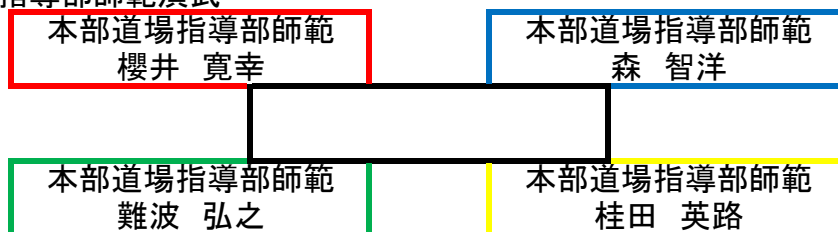

演武次第第一部

【1】 学生連盟演武

【2】 指導部師範演武

【3】 指導部師範演武

【4】 道場演武

【5】

【6】

- 【13】
- | | |
|-----------|----------------------------|
| 合気道なごみ会 | ひたちなか合気会 |
| 合気道蒸合気塾 | |
| 合気道北八王子道場 | 絆・勝稲和合塾道場
尾山台地域体育館合気道教室 |
- 【14】
- | | |
|----------|---------|
| 武産浦帆道場 | 合気道瀧田塾 |
| 合気道鈴木道場 | |
| 合気道相模和道会 | 合気道鹿沼教室 |
- 【15】
- | | |
|-------------------|--------|
| 合気道弘龍會明心館道場 | 合気道吾勝会 |
| 鶴岡八幡宮研修道場
合気道科 | |
| 守清館 | 合気道三心会 |
- 【16】
- | | |
|-------------------|--------------------------|
| 新郷合気会 | 我孫子合気会 |
| 新所沢合気道同好会 | |
| 富山合気会
武蔵小杉合気道会 | 一宮町振武館道場合気道誠気会
横浜南合気会 |
- 【17】 指導者演武
- | | |
|----------------|----------------|
| 佐藤 光瑠
(宮城県) | 吉川 慶彦
(島根県) |
| 鈴木 聖崇
(福島県) | |
| 中川 真央
(愛知県) | 菅原 耀
(東京都) |
- 【18】
- | | |
|-----------------|----------------|
| 岡田 弘治
(広島県) | 城戸 活政
(福岡県) |
| 木下 慎也
(兵庫県) | |
| 浅井 宗一郎
(山形県) | 林 宏和
(茨城県) |