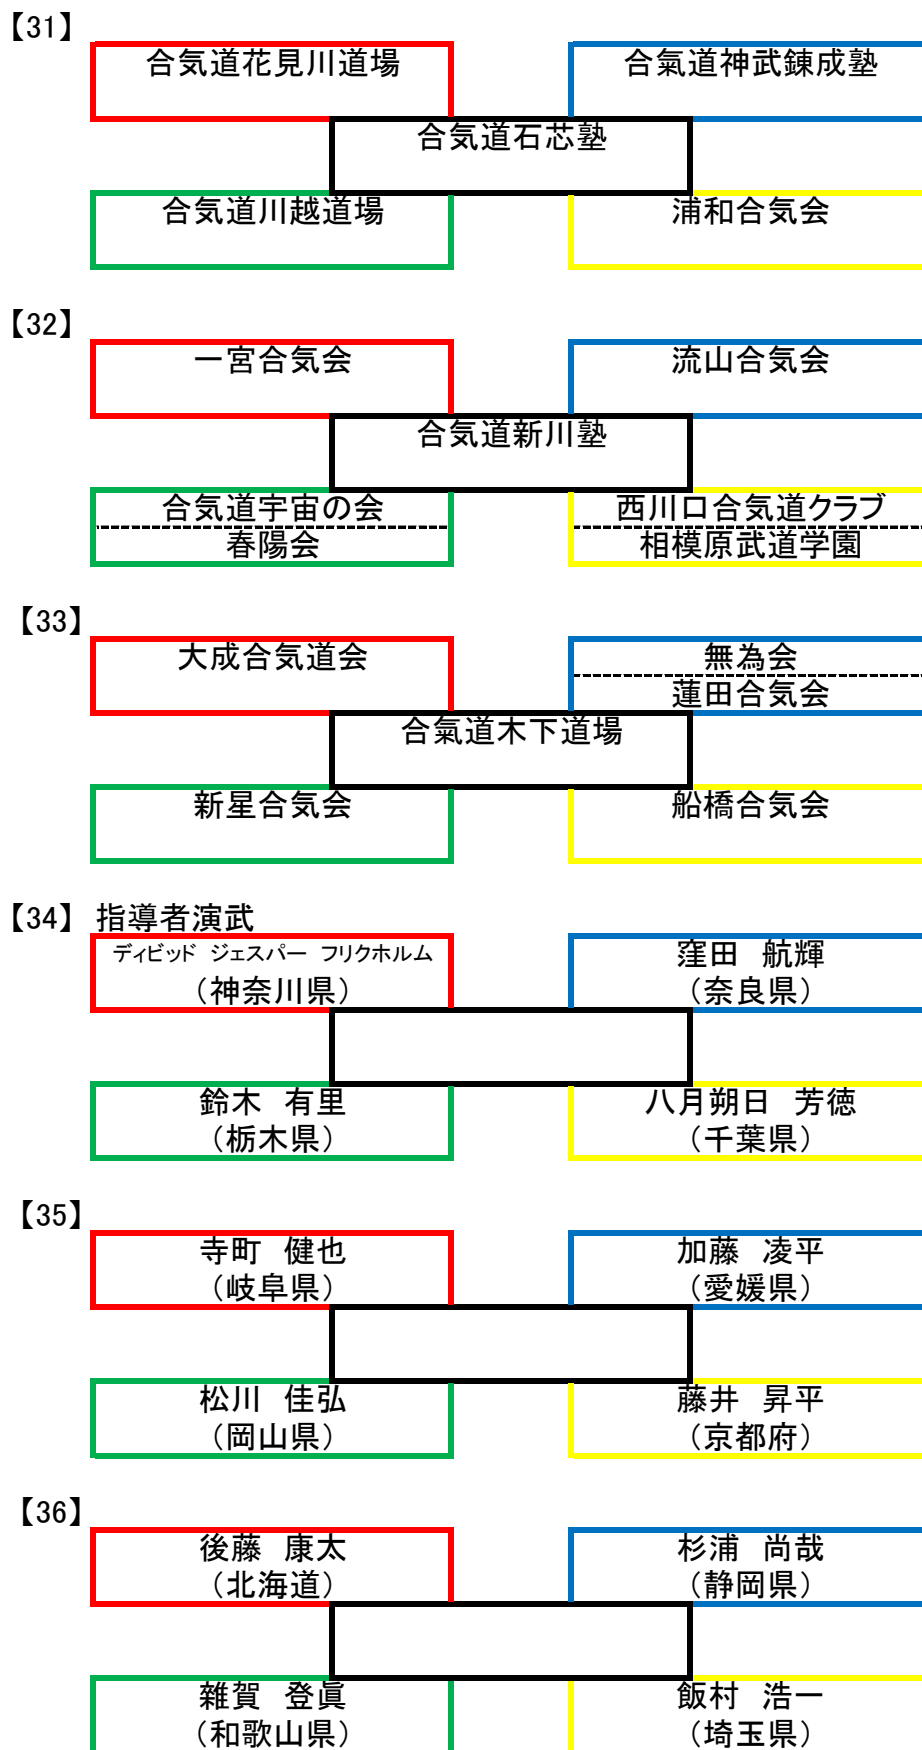

演武次第第一部

【1】 学生連盟演武

【2】 指導部師範演武

【3】 指導部師範演武

【4】 道場演武

【5】

【6】

- 【13】
- | | |
|-----------|----------------------------|
| 合気道なごみ会 | ひたちなか合気会 |
| 合気道蒸合気塾 | |
| 合気道北八王子道場 | 絆・勝稲和合塾道場
尾山台地域体育館合気道教室 |
- 【14】
- | | |
|----------|---------|
| 武産浦帆道場 | 合気道瀧田塾 |
| 合気道鈴木道場 | |
| 合気道相模和道会 | 合気道鹿沼教室 |
- 【15】
- | | |
|-------------------|--------|
| 合気道弘龍會明心館道場 | 合気道吾勝会 |
| 鶴岡八幡宮研修道場
合気道科 | |
| 守清館 | 合気道三心会 |
- 【16】
- | | |
|-------------------|--------------------------|
| 新郷合気会 | 我孫子合気会 |
| 新所沢合気道同好会 | |
| 富山合気会
武蔵小杉合気道会 | 一宮町振武館道場合気道誠気会
横浜南合気会 |
- 【17】 指導者演武
- | | |
|----------------|----------------|
| 佐藤 光瑠
(宮城県) | 吉川 慶彦
(島根県) |
| 鈴木 聖崇
(福島県) | |
| 中川 真央
(愛知県) | 菅原 耀
(東京都) |
- 【18】
- | | |
|-----------------|----------------|
| 岡田 弘治
(広島県) | 城戸 活政
(福岡県) |
| 木下 慎也
(兵庫県) | |
| 浅井 宗一郎
(山形県) | 林 宏和
(茨城県) |

【19】

【20】 道場演武

【21】

【22】

【23】

【24】

【37】 道場演武

【38】

【39】 社会人団体及び学生演武

【40】

【41】

【42】

【43】 連盟演武

【44】

【45】

【46】