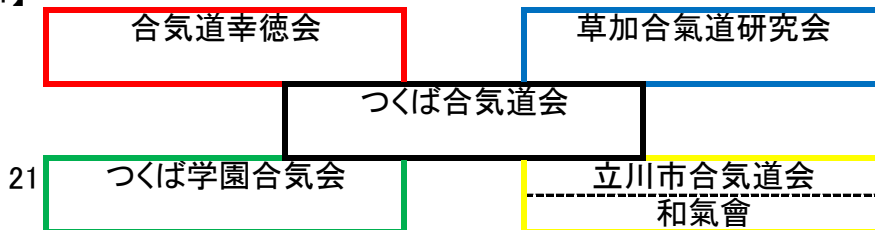

演武次第第一部

【1】 学生連盟演武

【2】 指導部師範演武

【3】 指導部師範演武

【4】 道場演武

【5】

【6】

- 【13】
- | | |
|-----------|----------------------------|
| 合気道なごみ会 | ひたちなか合気会 |
| 合気道蒸合気塾 | |
| 合気道北八王子道場 | 絆・勝稲和合塾道場
尾山台地域体育館合気道教室 |
- 【14】
- | | |
|----------|---------|
| 武産浦帆道場 | 合気道瀧田塾 |
| 合気道鈴木道場 | |
| 合気道相模和道会 | 合気道鹿沼教室 |
- 【15】
- | | |
|-------------------|--------|
| 合気道弘龍會明心館道場 | 合気道吾勝会 |
| 鶴岡八幡宮研修道場
合気道科 | |
| 守清館 | 合気道三心会 |
- 【16】
- | | |
|-------------------|--------------------------|
| 新郷合気会 | 我孫子合気会 |
| 新所沢合気道同好会 | |
| 富山合気会
武蔵小杉合気道会 | 一宮町振武館道場合気道誠気会
横浜南合気会 |
- 【17】 指導者演武
- | | |
|----------------|----------------|
| 佐藤 光瑠
(宮城県) | 吉川 慶彦
(島根県) |
| 鈴木 聖崇
(福島県) | |
| 中川 真央
(愛知県) | 菅原 耀
(東京都) |
- 【18】
- | | |
|-----------------|----------------|
| 岡田 弘治
(広島県) | 城戸 活政
(福岡県) |
| 木下 慎也
(兵庫県) | |
| 浅井 宗一郎
(山形県) | 林 宏和
(茨城県) |

【19】

【20】 道場演武

【21】

【22】

【23】

【24】

【37】 道場演武

【38】