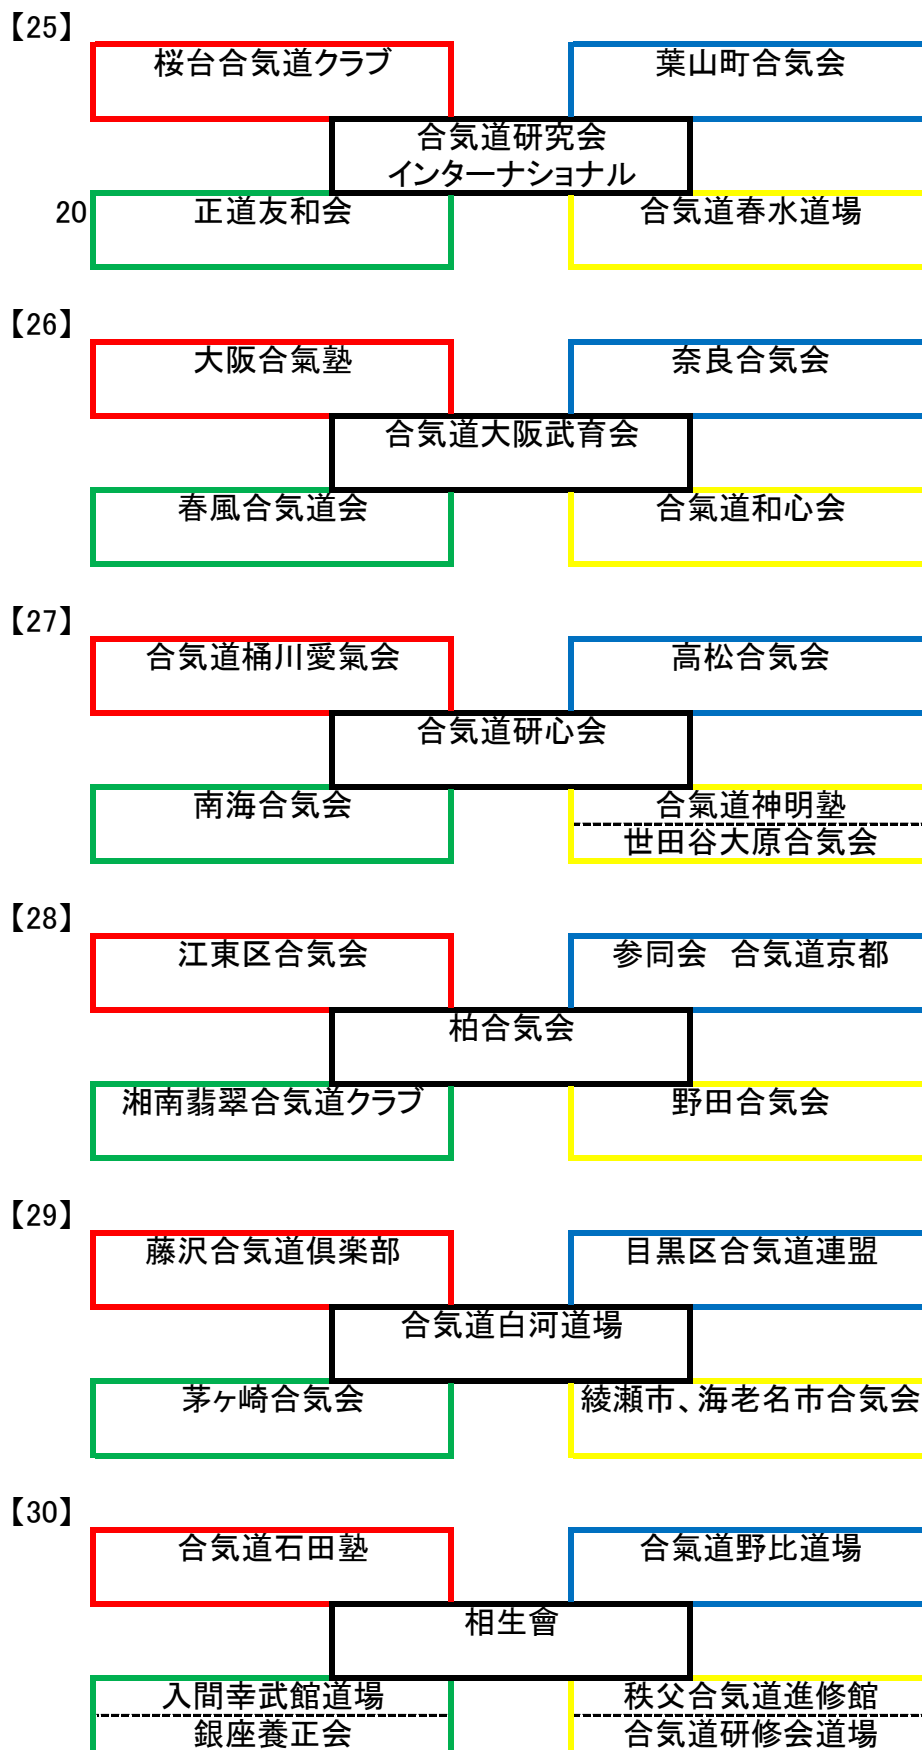

演武次第第一部

【1】 学生連盟演武

【2】 指導部師範演武

【3】 指導部師範演武

【4】 道場演武

【5】

【6】

- 【13】
- | | |
|-----------|----------------------------|
| 合気道なごみ会 | ひたちなか合気会 |
| 合気道蒸合気塾 | |
| 合気道北八王子道場 | 絆・勝稲和合塾道場
尾山台地域体育館合気道教室 |
- 【14】
- | | |
|----------|---------|
| 武産浦帆道場 | 合気道瀧田塾 |
| 合気道鈴木道場 | |
| 合気道相模和道会 | 合気道鹿沼教室 |
- 【15】
- | | |
|-------------------|--------|
| 合気道弘龍會明心館道場 | 合気道吾勝会 |
| 鶴岡八幡宮研修道場
合気道科 | |
| 守清館 | 合気道三心会 |
- 【16】
- | | |
|-------------------|--------------------------|
| 新郷合気会 | 我孫子合気会 |
| 新所沢合気道同好会 | |
| 富山合気会
武蔵小杉合気道会 | 一宮町振武館道場合気道誠気会
横浜南合気会 |
- 【17】 指導者演武
- | | |
|----------------|----------------|
| 佐藤 光瑠
(宮城県) | 吉川 慶彦
(島根県) |
| 鈴木 聖崇
(福島県) | |
| 中川 真央
(愛知県) | 菅原 耀
(東京都) |
- 【18】
- | | |
|-----------------|----------------|
| 岡田 弘治
(広島県) | 城戸 活政
(福岡県) |
| 木下 慎也
(兵庫県) | |
| 浅井 宗一郎
(山形県) | 林 宏和
(茨城県) |

【19】

【20】 道場演武

【21】

【22】

【23】

【24】

【37】 道場演武

【38】

【39】 社会人団体及び学生演武

【40】

【41】

【42】

【43】 連盟演武

【44】

【45】

【46】