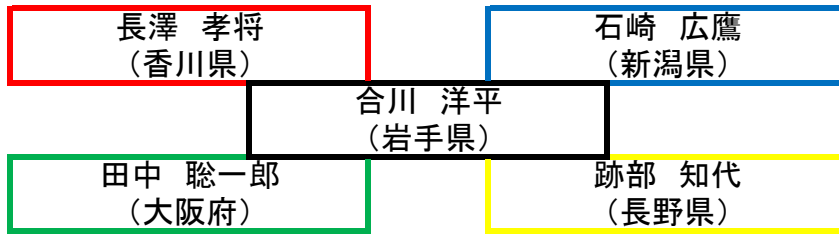

演武次第第一部

【1】 学生連盟演武

【2】 指導部師範演武

【3】 指導部師範演武

【4】 道場演武

【5】

【6】

- 【13】
- | | |
|-----------|----------------------------|
| 合気道なごみ会 | ひたちなか合気会 |
| 合気道蒸合気塾 | |
| 合気道北八王子道場 | 絆・勝稲和合塾道場
尾山台地域体育館合気道教室 |
- 【14】
- | | |
|----------|---------|
| 武産浦帆道場 | 合気道瀧田塾 |
| 合気道鈴木道場 | |
| 合気道相模和道会 | 合気道鹿沼教室 |
- 【15】
- | | |
|-------------------|--------|
| 合気道弘龍會明心館道場 | 合気道吾勝会 |
| 鶴岡八幡宮研修道場
合気道科 | |
| 守清館 | 合気道三心会 |
- 【16】
- | | |
|-------------------|--------------------------|
| 新郷合気会 | 我孫子合気会 |
| 新所沢合気道同好会 | |
| 富山合気会
武蔵小杉合気道会 | 一宮町振武館道場合気道誠気会
横浜南合気会 |
- 【17】 指導者演武
- | | |
|----------------|----------------|
| 佐藤 光瑠
(宮城県) | 吉川 慶彦
(島根県) |
| 鈴木 聖崇
(福島県) | |
| 中川 真央
(愛知県) | 菅原 耀
(東京都) |
- 【18】
- | | |
|-----------------|----------------|
| 岡田 弘治
(広島県) | 城戸 活政
(福岡県) |
| 木下 慎也
(兵庫県) | |
| 浅井 宗一郎
(山形県) | 林 宏和
(茨城県) |

【19】

【20】 道場演武

【21】

【22】

【23】

【24】

【37】 道場演武

【38】