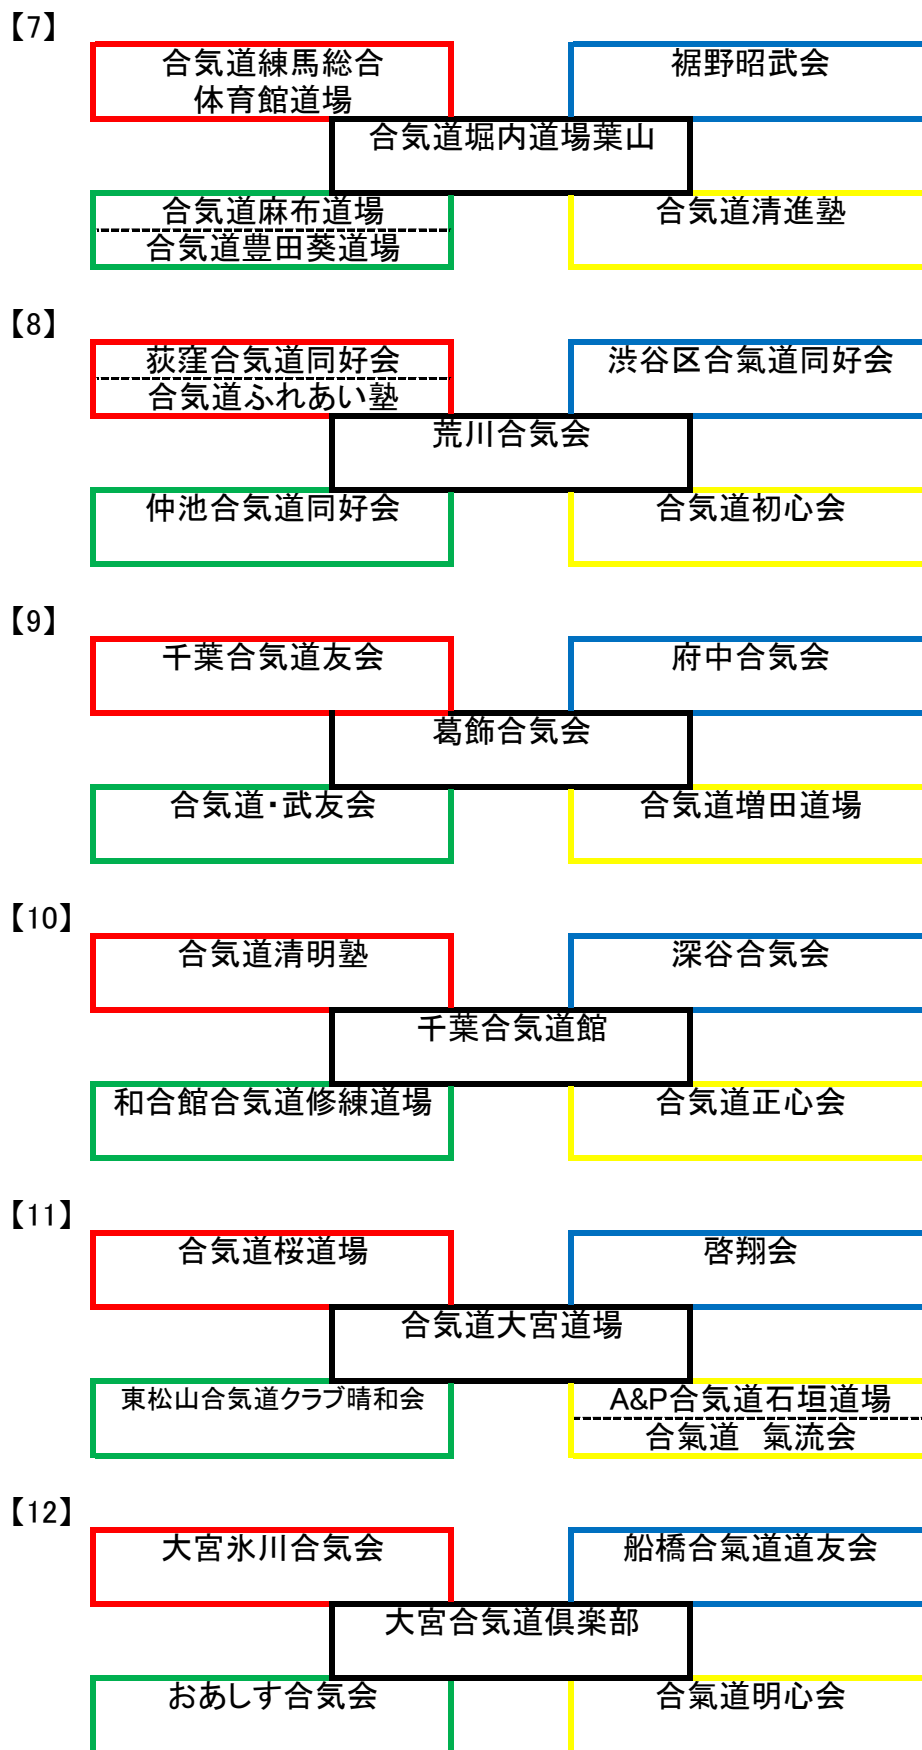

演武次第第一部

【1】 学生連盟演武

【2】 指導部師範演武

【3】 指導部師範演武

【4】 道場演武

【5】

【6】

- 【13】
- | | |
|-----------|----------------------------|
| 合気道なごみ会 | ひたちなか合気会 |
| 合気道蒸合気塾 | |
| 合気道北八王子道場 | 絆・勝稲和合塾道場
尾山台地域体育館合気道教室 |
- 【14】
- | | |
|----------|---------|
| 武産浦帆道場 | 合気道瀧田塾 |
| 合気道鈴木道場 | |
| 合気道相模和道会 | 合気道鹿沼教室 |
- 【15】
- | | |
|-------------------|--------|
| 合気道弘龍會明心館道場 | 合気道吾勝会 |
| 鶴岡八幡宮研修道場
合気道科 | |
| 守清館 | 合気道三心会 |
- 【16】
- | | |
|-------------------|--------------------------|
| 新郷合気会 | 我孫子合気会 |
| 新所沢合気道同好会 | |
| 富山合気会
武蔵小杉合気道会 | 一宮町振武館道場合気道誠気会
横浜南合気会 |
- 【17】 指導者演武
- | | |
|----------------|----------------|
| 佐藤 光瑠
(宮城県) | 吉川 慶彦
(島根県) |
| 鈴木 聖崇
(福島県) | |
| 中川 真央
(愛知県) | 菅原 耀
(東京都) |
- 【18】
- | | |
|-----------------|----------------|
| 岡田 弘治
(広島県) | 城戸 活政
(福岡県) |
| 木下 慎也
(兵庫県) | |
| 浅井 宗一郎
(山形県) | 林 宏和
(茨城県) |

【19】

【20】 道場演武

【21】

【22】

【23】

【24】

【37】 道場演武

【38】

【39】 社会人団体及び学生演武

【40】

【41】

【42】

【43】 連盟演武

【44】

【45】

【46】