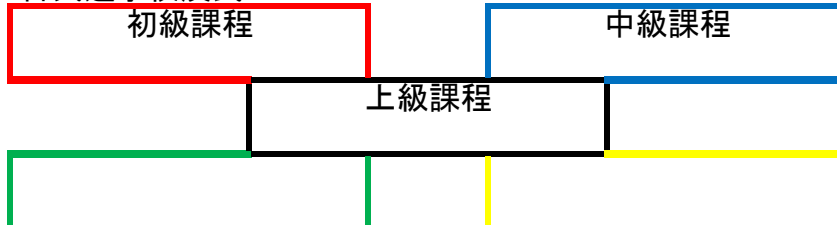

【47】

【48】

【49】

【50】 防衛省合気道連合会演武(稽古法)

【51】 茨城支部道場指導部師範演武

【52】 合気道学校演武

【53】 指導部師範・指導員演武(基本技抑え)

【54】 指導部指導員演武(基本技投げ)