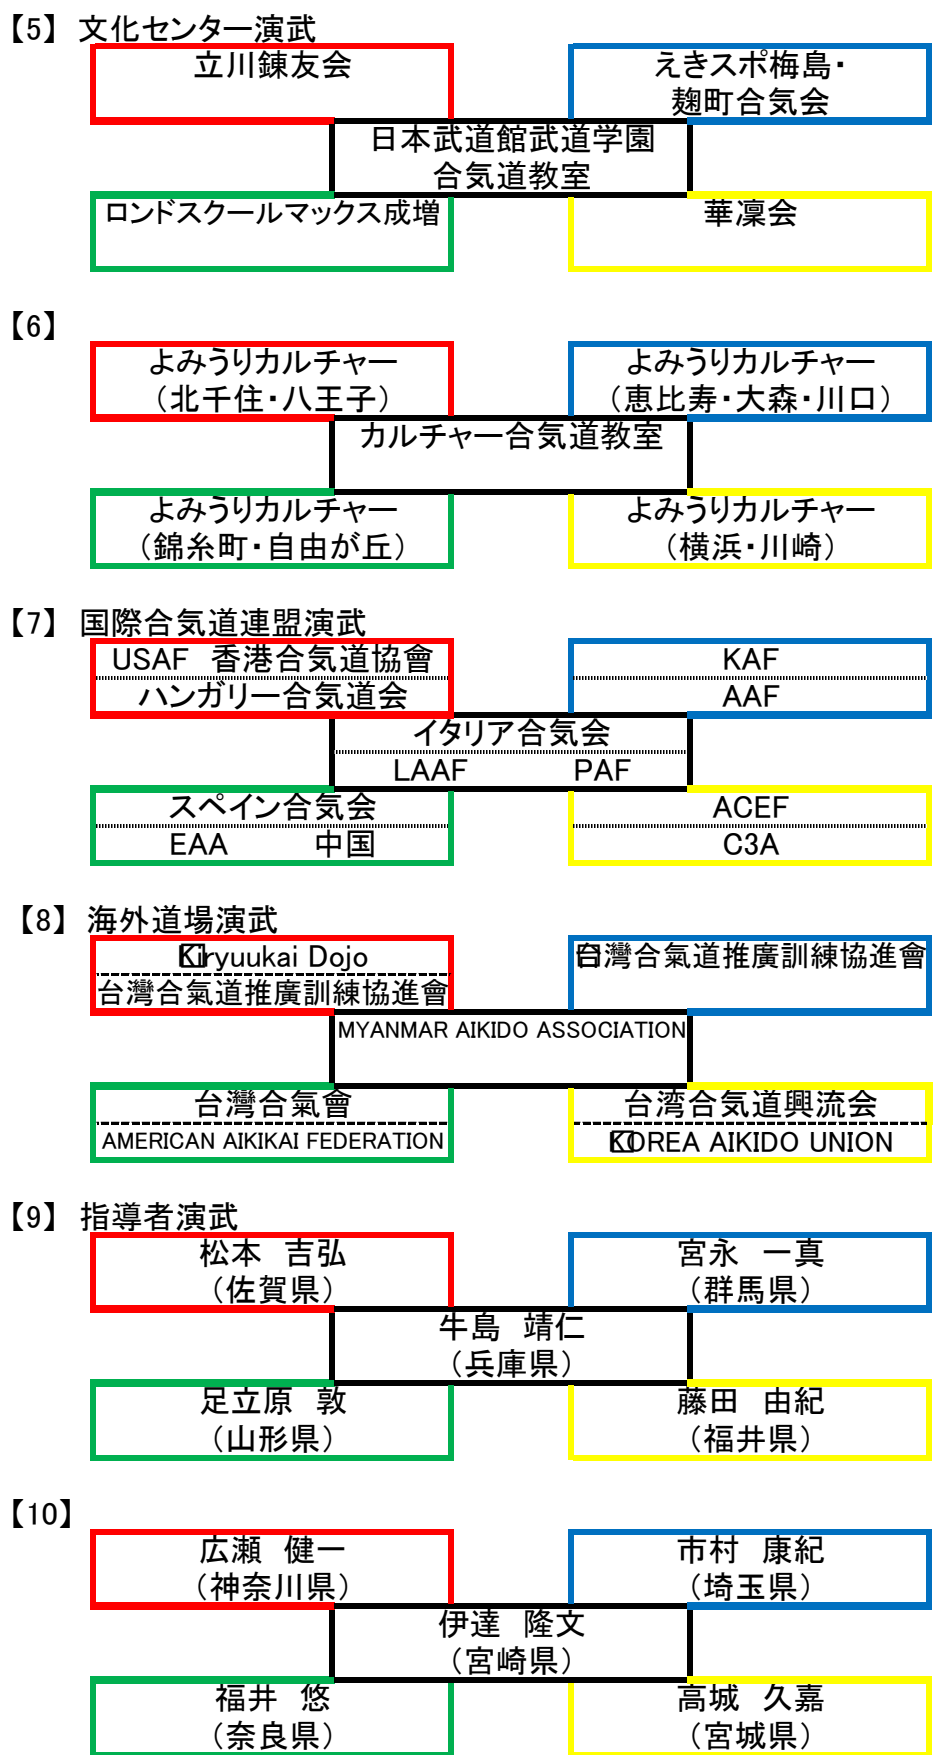

【39】 社会人団体及び学生演武

【40】

【41】

【42】

【43】 連盟演武

【44】

【45】

【46】

【47】

【48】

【49】

【50】 防衛省合気道連合会演武(稽古法)

【51】 茨城支部道場指導部師範演武

【52】 合気道学校演武

【53】 指導部師範・指導員演武(基本技抑え)

【54】 指導部指導員演武(基本技投げ)

【55】指導部師範演武

【56】自由演武

演 武 次 第 第 二 部

【1】学生連盟演武

【2】

【3】高等学校連盟演武

【4】中学校演武

【23】 師範演武

【24】 師範演武

【25】 師範演武

【26】 道場演武

【27】

【28】

【41】 自由演武

【42】 自由演武

【43】 自由演武